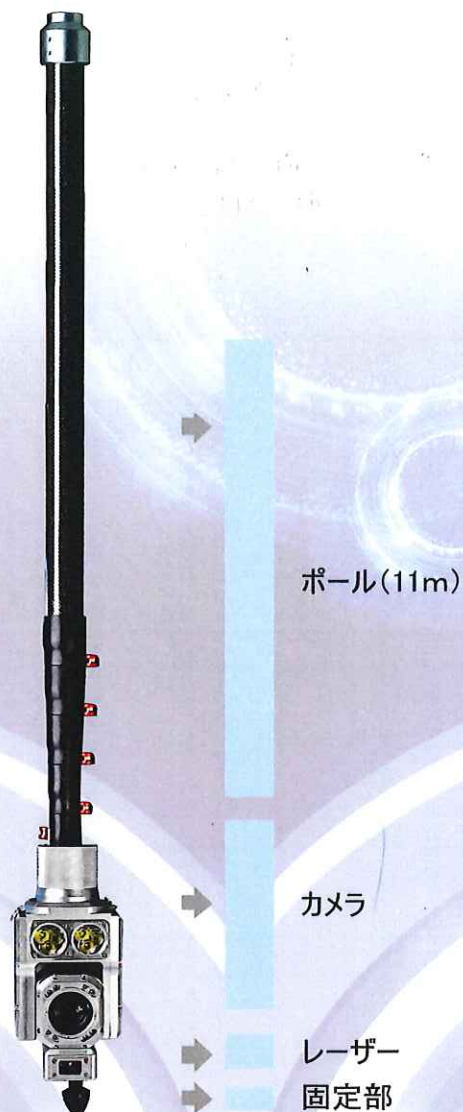

# SX1-H マンホールカメラ

- ケーブルレス！
- 軽量・コンパクト！
- WIFI通信採用！
- ポール最長11m！
- レーザー距離測定！

## 製品仕様

適用管径:100-2000mm

電 圧:DC24V

電 流:1.2A

カメラ角度:±15°

HD容 量:96G

タブレット  
寸法 :228mm×147mm×17mm

画 素 数:90万画素

ズ ー ム:光学30倍

照 明:24W(LED)

ビデオ様式:AVI

寸 法:1362mm×406mm×172mm

重 量:20KG

株式会社 住吉製作所

SUMIY●SHI&EASY-SIGHT

〒525-0041 滋賀県草津市青地町270番地の5